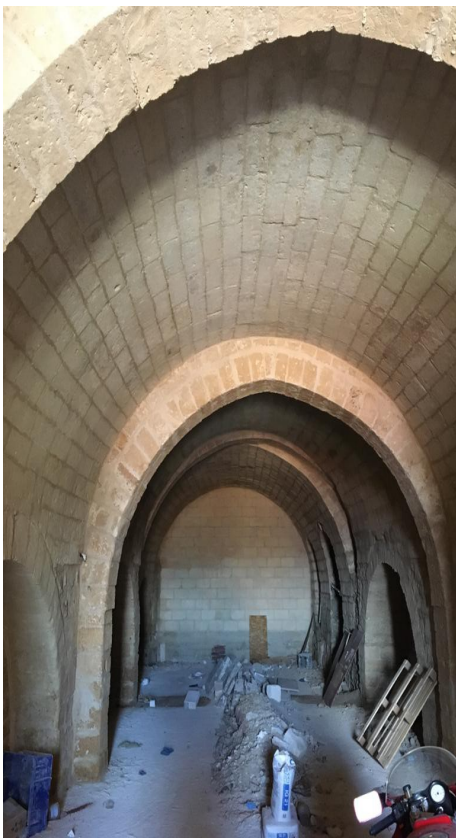

Locale Via Garibaldi

 3733036743 -  info@patrinvest.it

FITTASI SOLO PER REFERENZIATI
LOCALE DA RISTRUTTURARE

TRATTATIVA RISERVATA

COMUNE
SUPERFICIE
CERT. ENERG.

TARANTO
160 MQ
G