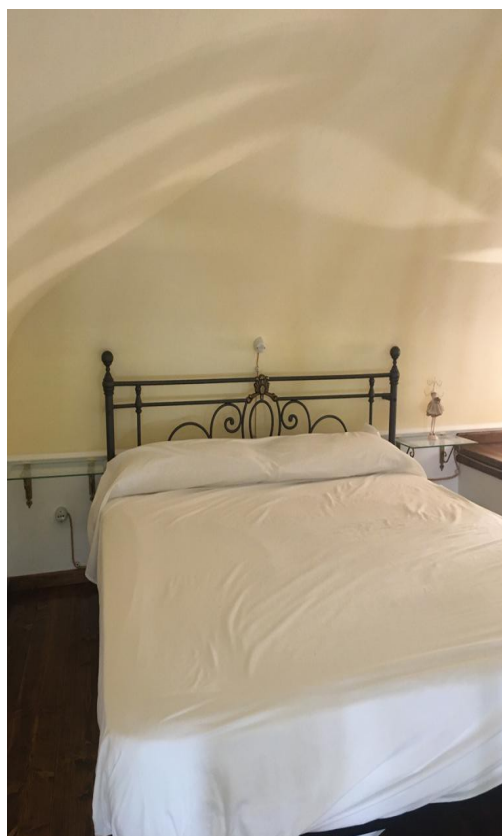

**APPARTAMENTO COMPLETAMENTE ARREDATO E RISTRUTTURATO
IN STABILE ANTICO AL PRIMO PIANO SENZA ASCENSORE,
COMPOSTO DA ZONA COTTURA E ZONA LIVING, PROVVISIO DI
TUTTI GLI ELETTRODOMESTICI, AFFACCIO ESTERNO CON
BALCONE, BAGNO COMPLETO CON DOCCIA IN CRISTALLO, AL
PIANO SOPPALCATO CAMERA MATRIMONIALE.**

CONDIZIONATORE.

**OTTIMO PER PERSONALE MEDICO ED INFERMIERISTICO, VICINO
ALL'OSPEDALE S.S ANNUNZIATA.**

SUBITO DISPONIBILE PER PERIODO ESTIVO O LUNGHE LOCAZIONI.

COMUNE
LOCALI
SUPERFICIE
CERT. ENERG.

TARANTO
1
40 MQ
F

☎ 3733036743 - ✉ info@patrinvest.it