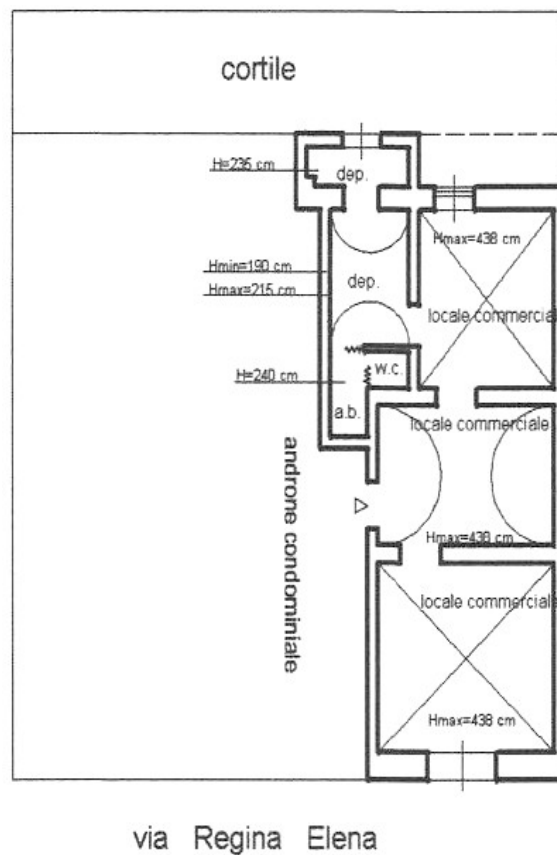

Locale commerciale **Via Regina Elena**

 3733036743 -  info@patrinvest.it

IN ZONA COMMERCIALE A DUE PASSI DA VIA DI PALMA VENDESI
LOCALE AL PIANO TERRA IN BUONE CONDIZIONI, DI C.A. 70 MQ
CON DESTINAZIONE D'USO NEGOZIO, OTTIMO ANCHE PER ATTIVITÀ
DI TIPO TERZIARIO. BAGNO E ANTIBAGNO.

COMUNE
SUPERFICIE
CERT. ENERG.

TARANTO
72 MQ
G